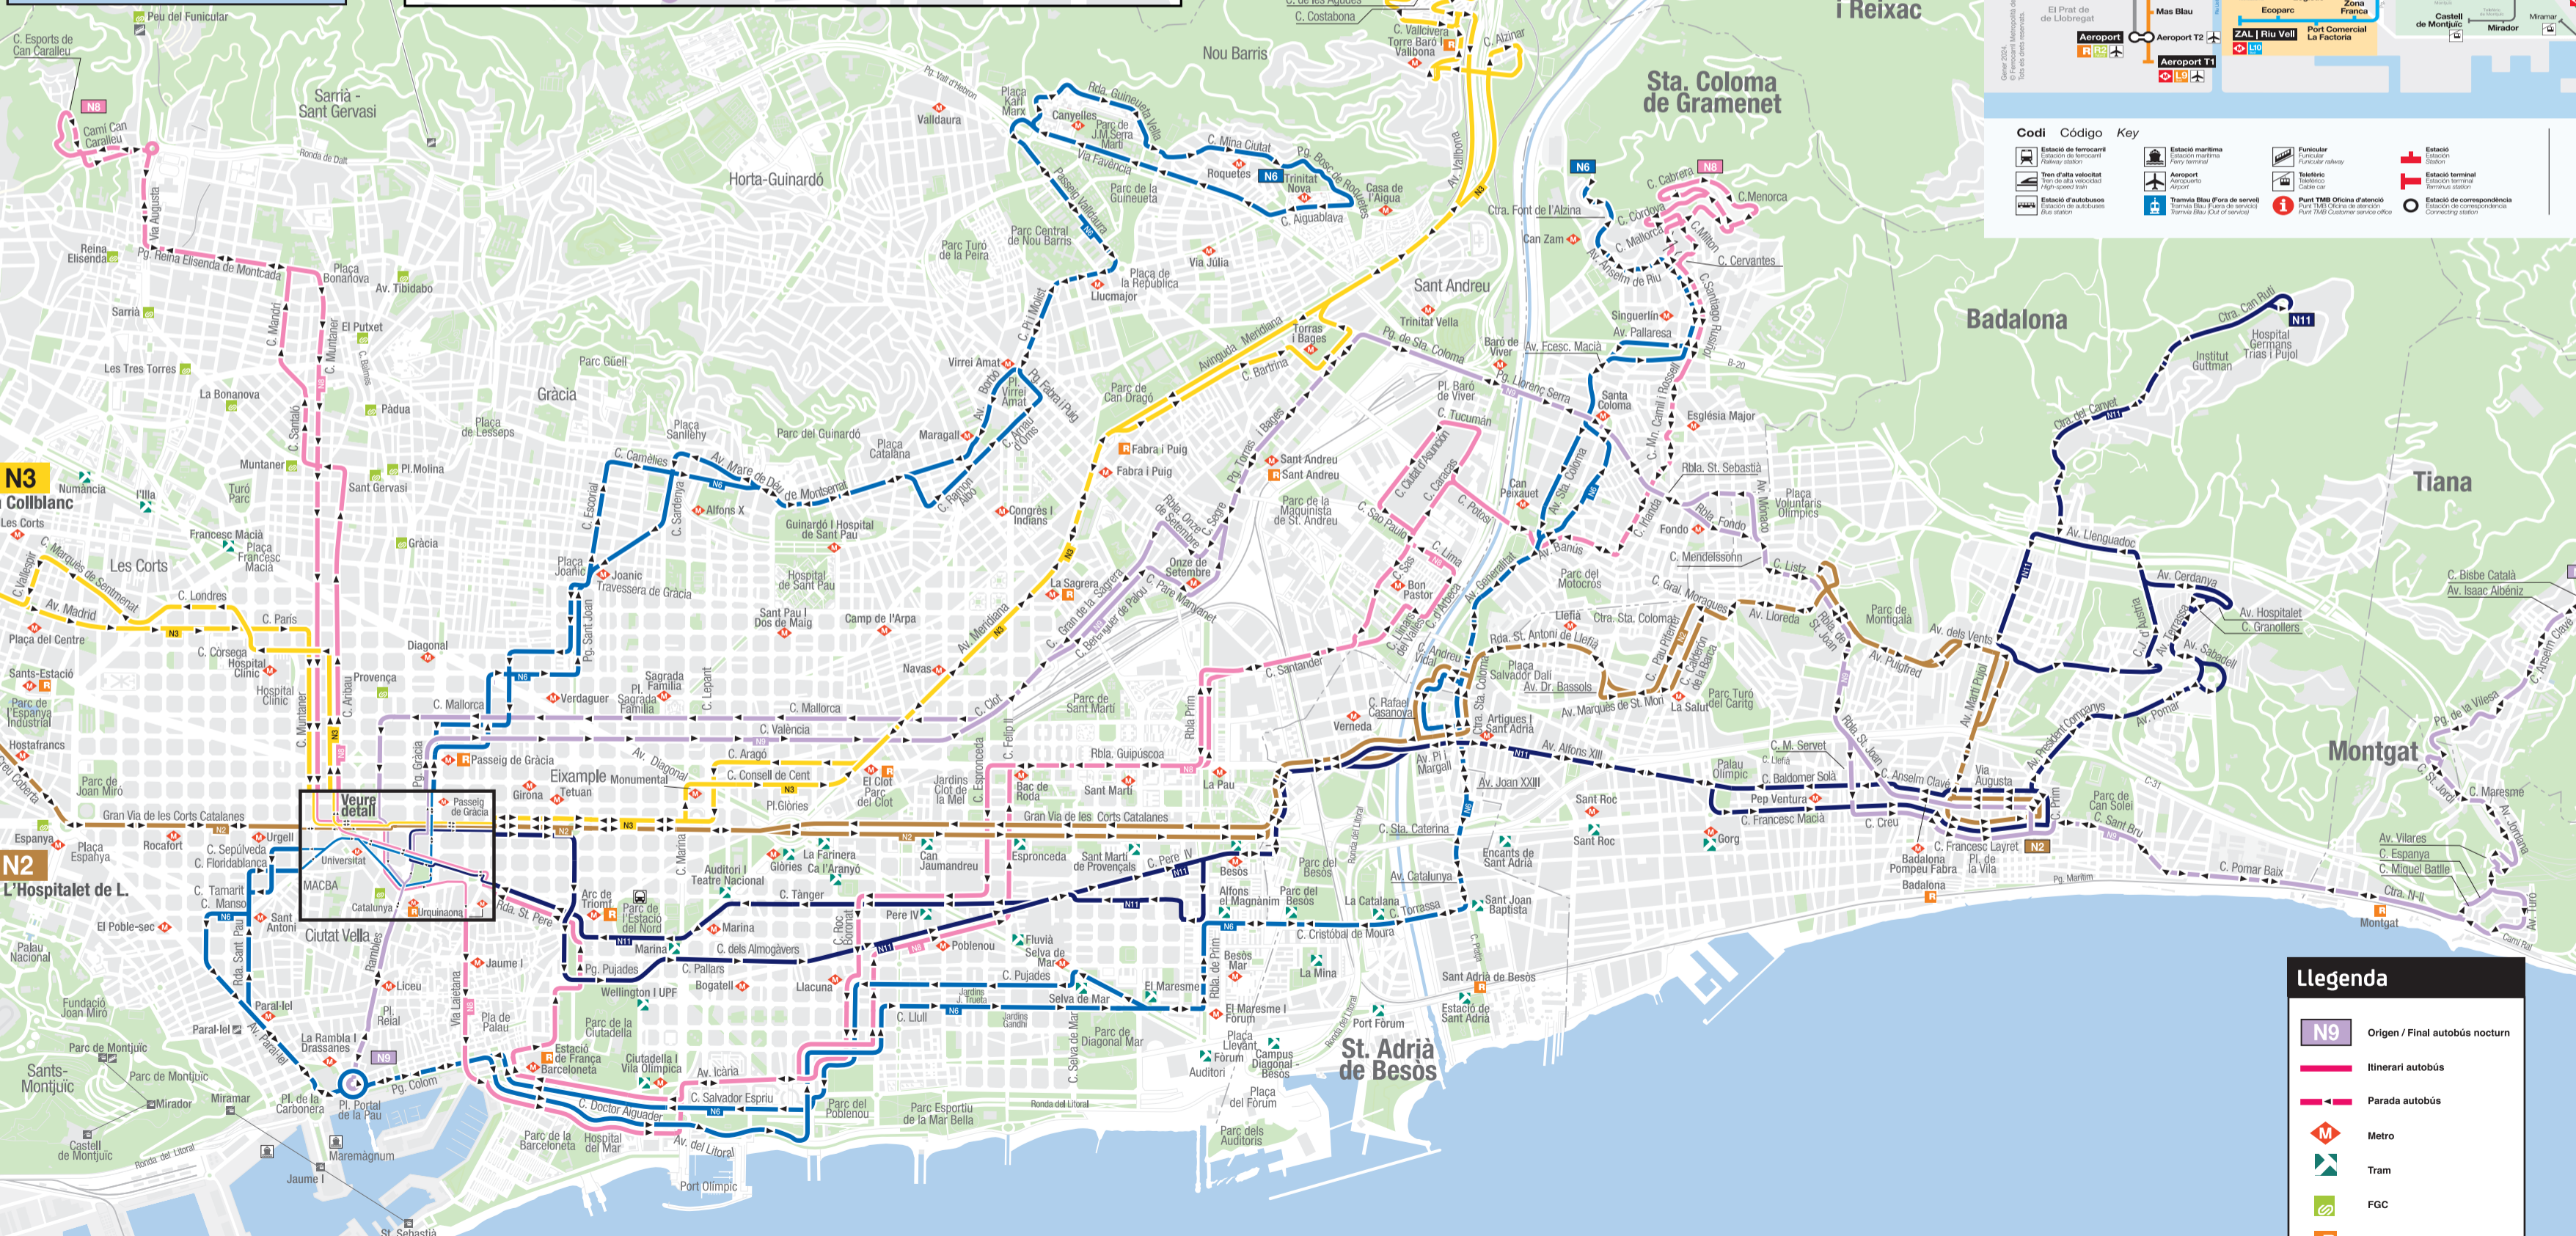

Xarxa Nitbus àmbit Besòs

Línies d'autobusos per municipis

Detall parades NITBUS Besòs a Pl. Catalunya

Codi Código Key

- Estació de busos
- Estació de metro
- Estació de tram
- Estació de rodalies
- Estació de correspondència
- Estació de metro accessible
- Estació de tram accessible
- Estació de rodalies accessible
- Estació de correspondència accessible
- Estació de metro accesible
- Estació de tram accesible
- Estació de rodalies accesible
- Estació de correspondència accesible

Llegenda

- N9 Origen / Final autobús nocturn
- Itinerari autobús
- Parada autobús
- Metro
- Tram
- FGC
- Rodalies
- Limit municipal

Línies nocturnes

N0 Barcelona Circular	Entença - Lesseps - Marina Marina - Lesseps - Entença	N12 Barcelona St. Feliu de L.	Pg. Marítim La Salut
N1 Barcelona	Zona Franca / Mercabarna Trinitat Nova	N13 Barcelona St. Boi de L.	Rda. St. Pere Hospital / Ciutat Cooperativa
N2 L'Hospitalet de L. Badalona	Av. Carlet Centre	N14 Barcelonafels	Pl. Catalunya Centre
N3 Barcelona Montcada i Reixac	Collblanc Montcada Nova	N15 Barcelona St. Joan Despi	Pg. Marítim Torrelblanca
N4 Barcelona	El Carmel Canyelles	N16 Barcelonafels	Pl. Catalunya Bellmar
N5 Barcelona	Pl. Catalunya El Carmel	N17 Barcelona El Prat de L.	Pl. Catalunya Aeroport T1
N6 Barcelona Sta. Coloma de G.	Les Roquetes Les Oliveres	N18 Barcelona El Prat de L.	Pl. Catalunya Aeroport T1-T2
N7 Barcelona	Diagonal Mar / Fórum Pedralbes	N19 Castelldefels El Prat de L.	Pg. Pilot Estació Rodalies
N8 Barcelona Sta. Coloma de G.	Can Caralleu Can Fanquesa	N20 Barcelona St. Boi de L.	Rda. St. Pere Hospital / Ciutat Cooperativa
N9 Barcelona Tiana	Drassanes Edith Llauredor	N28 Barcelona	Ernest Lluch Diagonal Mar / Fórum
N11 Barcelona Badalona	Pl. Catalunya Hospital Can Ruti		