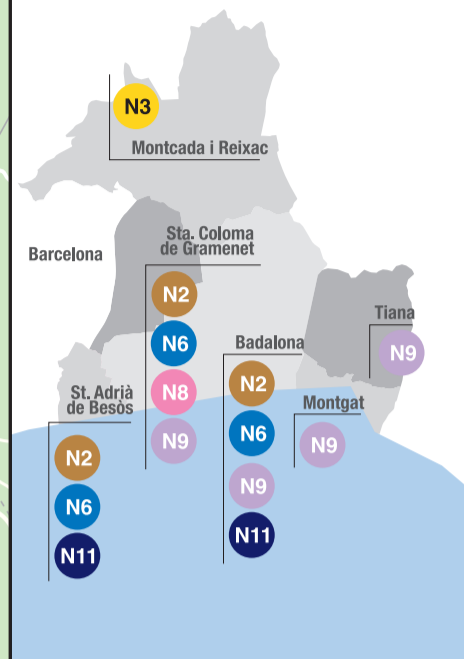

Xarxa Nitbus àmbit Besòs

Línies d'autobusos per municipis

Detall parades NITBUS Besòs a Pl. Catalunya

Codi Código Key

- Estació de busos
- Estació de metro
- Estació de tram
- Estació de rodalies
- Estació de correspondència
- Estació de metro accessible
- Estació de tram accessible
- Estació de rodalies accessible
- Estació de correspondència accessible
- Estació de metro accesible
- Estació de tram accesible
- Estació de rodalies accesible
- Estació de correspondència accesible

Llegenda

- N9 Origen / Final autobús nocturn
- Itinerari autobús
- Parada autobús
- Metro
- Tram
- FGC
- Rodalies
- Limit municipal

Línies nocturnes

N0 Barcelona Circular	Entença - Lesseps - Marina Marina - Lesseps - Entença	N12 Barcelona St. Feliu de L.	Pg. Marítim La Salut
N1 Barcelona	Zona Franca / Mercabarna Trinitat Nova	N13 Barcelona St. Boi de L.	Rda. St. Pere Hospital / Ciutat Cooperativa
N2 L'Hospitalet de L. Badalona	Av. Carlet Centre	N14 Barcelonafels	Pl. Catalunya Centre
N3 Barcelona Montcada i Reixac	Collblanc Montcada Nova	N15 Barcelona St. Joan Despi	Pg. Marítim Torrelblanca
N4 Barcelona	El Carmel Canyelles	N16 Barcelonafels	Pl. Catalunya Bellmar
N5 Barcelona	Pl. Catalunya El Carmel	N17 Barcelona El Prat de L.	Pl. Catalunya Aeroport T1
N6 Barcelona Sta. Coloma de G.	Les Roquetes Les Oliveres	N18 Barcelona El Prat de L.	Pl. Catalunya Aeroport T1-T2
N7 Barcelona	Diagonal Mar / Fórum Pedralbes	N19 Castelldefels El Prat de L.	Pg. Pilot Estació Rodalies
N8 Barcelona Sta. Coloma de G.	Can Caralleu Can Fanquesa	N20 Barcelona St. Boi de L.	Rda. St. Pere Hospital / Ciutat Cooperativa
N9 Barcelona Tiana	Drassanes Edith Llauredor	N28 Barcelona	Ernest Lluch Diagonal Mar / Fórum
N11 Barcelona Badalona	Pl. Catalunya Hospital Can Ruti		